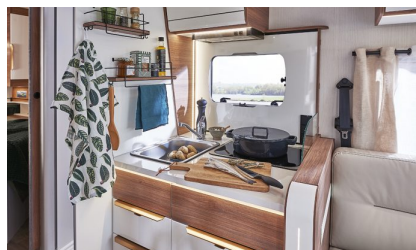

Taksäng P726FC

Den rymliga halvintegrerade P726FC är som gjord för att uppfylla önskemålen på stora inre volymer: omkring midsängen på 150 x 190 cm, i badrummet som separerats med en dubbel skiljevägg, i köket och i salongen med stora soffor. Det omsorgsfulla utförandet och den högklassiga utrustningen gör den till en idealisk partner för korta eller långa resor. Upp till 5 personer kan följa med.

From **956 000 SEK**

Taksäng P726FC

Längd
7,2 m

Bredd
2,3 m

Sittplatser
4

Sovplatser
4+1 tillval

Matplatser
5

Volym i sidofack
1830 l