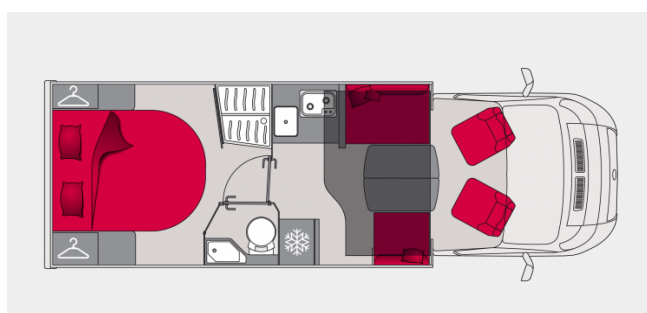

Taksäng P726FC

Den rymliga halvintegrerade P726FC är som gjord för att uppfylla önskemålen på stora inre volymer: omkring midsängen på 150 x 190 cm, i badrummet som separerats med en dubbel skiljevägg, i köket och i salongen med stora soffor. Det omsorgsfulla utförandet och den högklassiga utrustningen gör den till en idealisk partner för korta eller långa resor. Upp till 5 personer kan följa med.

From **956 000 SEK**

Taksäng P726FC

Längd
7,2 m

Bredd
2,3 m

Sittplatser
4

Sovplatser
4+1 tillval

Matplatser
5

Volym i sidofack
1830 l

Last
575 kg

MTPLM (Stor vikt)
3500 kg

CHASSI	
Chassi	Fiat CCS
Däckdimension (i basutförande)	225/75 R16 CP
KAPACITET	
Dieseltankens volym i liter (standard)	75
Dieseltankens volym i liter (tillval)	90
Färskvattentankens maxvolym i liter (±3 %)	130
Färskvattentankens volym vid färd i liter (±3 %)	20
Spillvattentank i liter (±3 %)	95
MÅTT (±3 %)	
Totalbredd med utfällda backspeglar i cm	276
Hjulbas i cm	403,5
Markis i m	4
YTTRE FÖRVARINGSUTRYMMEN (±3 %)	
Bredd x höjd för utrymmet i cm	82
Ingång höger sida B x H i cm	66x85
Ingång vänster sida B x H i cm	66x85
Min/max höjd inre förvaringsutrymme i cm – vid tillvalet lastutrymme med justerbar höjd [A]	86/111
Ingång höger sida i cm – B x H – vid tillvalet lastutrymme med justerbar höjd [A]	66x110
Min/max förvaringsvolym i liter – vid tillvalet lastutrymme med justerbar höjd [A]	1940/2350
INTERIÖR (±3 %)	
Höjd i dusch i cm	195
Max. mått för TV:n i salongen i tum	22
Mått permanent säng bak i cm	150x190
Taksäng i cm	125x200
Elektrisk längsgående taksäng med låda i cm	125x200
Extra sovplats som tillval i salongen i cm	100x200
ANTAL PLATSER	
VIKTER – NYTTOLASTER	
Total maxvikt i kg	5500
Max släpvikt (bromsad/icke bromsad) i kg	2000/750