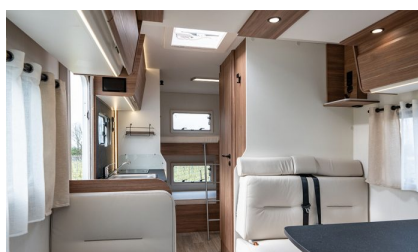

Taksäng P696S

Inte mindre än 6 personer kan resa, sitta runt bordet och sova ombord på P696S. En kompakt halvintegrerad för hela familjen, med 6 sittplatser och 6 sovplatser: våningsängar bak, dubbel taksäng och extra sovplats i dinnettutrymmet.