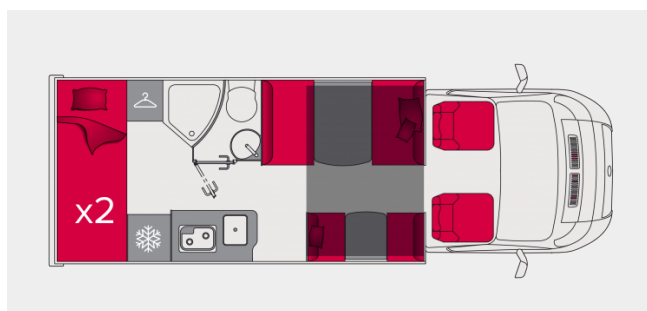

Taksäng P696S

Inte mindre än 6 personer kan resa, sitta runt bordet och sova ombord på P696S. En kompakt halvintegrerad för hela familjen, med 6 sittplatser och 6 sovplatser: våningsängar bak, dubbel taksäng och extra sovplats i dinnettutrymmet.

From **944 000 SEK**

Taksäng P6g6S

Längd
6.99 m

Bredd
2.3 m

Sittplatser
6

Sovplatser
6+- tillval

Matplatser
6

Volym i sidofack
840 l

Last
675 kg

MTPLM (Stor vikt)
3500 kg

CHASSI	
Chassi	Fiat CCS
Däckdimension (i basutförande)	225/75 R16 CP
KAPACITET	
Dieseltankens volym i liter (standard)	75
Dieseltankens volym i liter (tillval)	90
Färskvattentankens maxvolym i liter (±3 %)	130
Färskvattentankens volym vid färd i liter (±3 %)	20
Spillvattentank i liter (±3 %)	95
MÅTT (±3 %)	
Totalbredd med utfällda backspeglar i cm	276
Hjulbas i cm	403.5
Markis i m	4
YTTRE FÖRVARINGSUTRYMMEN (±3 %)	
Bredd x höjd för utrymmet i cm	44
Ingång höger sida B x H i cm	57x102
Ingång vänster sida B x H i cm	57x102
Min/max höjd inre förvaringsutrymme i cm – vid tillvalet lastutrymme med justerbar höjd [A]	136 [D]
Ingång höger sida i cm – B x H – vid tillvalet lastutrymme med justerbar höjd [A]	-
Min/max förvaringsvolym i liter – vid tillvalet lastutrymme med justerbar höjd [A]	2590 [D]
INTERIÖR (±3 %)	
Höjd i dusch i cm	190
Max. mått för TV:n i salongen i tum	22
Mått permanent säng bak i cm	2x 85x220
Taksäng i cm	135x195
Elektrisk längsgående taksäng med låda i cm	105x200
Extra sovplats som tillval i salongen i cm	140x200
ANTAL PLATSER	
VIKTER – NYTTOLASTER	
Total maxvikt i kg	5500
Max släpvikt (bromsad/icke bromsad) i kg	2000/750