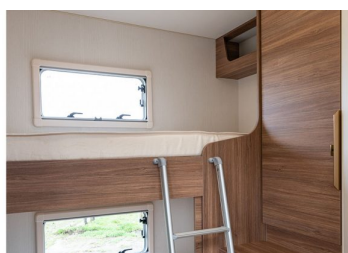

Taksäng P696S

Inte mindre än 6 personer kan resa, sitta runt bordet och sova ombord på P696S. En kompakt halvintegrerad för hela familjen, med 6 sittplatser och 6 sovplatser: våningsängar bak, dubbel taksäng och extra sovplats i dinnettutrymmet.