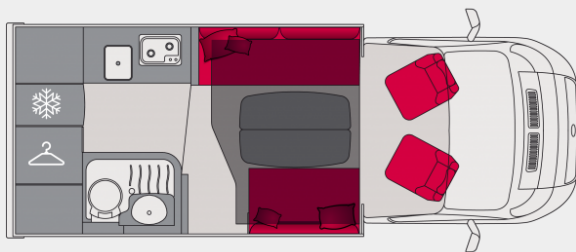

Taksäng P626D

Denna ultrakompakta halvintegrerade är unik på marknaden, den erbjuder komforten i en husbil i vanformat. Längden på P626D är 6,20 m och den ger en ny duoupplevelse, i en miljö som är både rymlig och ergonomisk.

From **699 000 SEK**

PILOTE

Taksäng P626D

Längd
6.2 m

Bredd
2.3 m

Sittplatser
4

Sovplatser
2+2 tillval

Matplatser
6

Volym i sidofack
1250 l

Last
695 kg

MTPLM (Stor vikt)
3500 kg

HUVUDDIMENSIONER	
Hjul storlek	215/70 R15 CP
Chassi	Fiat CCS
	Disponible
Dieseltank	Série: 75 - Option : 90
Färskvattentank	130
Färskvattentank volym vid vid registrering	20
Avloppstank	95
Bredd med utfällda speglar	276
Hjulbas	380
Invändig höjd i garage med juster möjlighet	-
Volym vid justerber möjlighet	-
Öppningsmått högersida vid juster möjlighet	-
Öppningsmått vänster bakdörr	-
Invändig höjd i dusch	196
Max Tv storlek i tum	22
Bäddmått	-
Bäddmått taksäng	160x200
Bäddmått vid bäddning i sitt grupp	125x200
Duschkörr	simple
Föntsermått sidofönster	série
Antal sittplatser och sovplatser	4
Antalet sovplatser	2