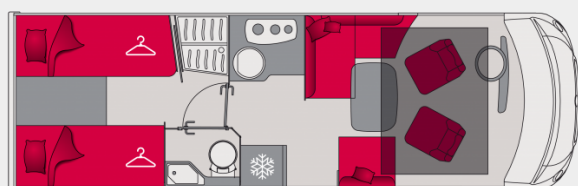

## Integrerad DPS G740GJ

Den rymliga helintegrerade G740GJ är som gjord för att uppfylla önskemålen på stora inre volymer: I det stora sovrummet med dess enkelsängar, i badrummet som separerats med en dubbel skiljevägg, i köket och i salongen med stora soffor. Det omsorgsfulla utförandet och den högklassiga utrustningen gör den till en idealisk partner för korta eller långa resor.

# Integrerad DPS G740GJ

Längd  
7.49 m

Bredd  
2.3 m

Sittplatser  
4+1 tillval

Sovplatser  
4+1 tillval

Matplatser  
5

Volym i sidofack  
3250 l

Last  
580 kg