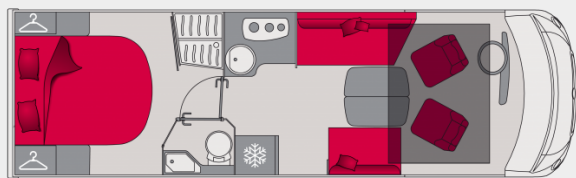

Integrerad DPR G781FC

Den stora salongen med face-to-face soffor öppnar utrymmet i G781FC. Harmoni och volymer dominerar. Det har aldrig varit så lätt att röra sig omkring mittsängen eller komma åt taksängen. Med dess Al-ko chassi, 20 cm dubbelgolv, rikliga utrustning som standard och mycket bekväma livsutrymmen, lockar den dig att upptäcka världen.

From **1 305 000 SEK**

Integrerad DPR G781FC

Längd
7.89 m

Bredd
2.3 m

Sittplatser
4

Sovplatser
4+2 tillval

Matplatser
5

Volym i sidofack
3250 l

Last
1270 kg

MTPLM (Stor vikt)
4500 kg

CHASSI	
Chassi	Fiat AL-Ko
Däckdimension (i basutförande)	225/75 R16 CP
KAPACITET	
Dieseltankens volym i liter (standard)	75
Dieseltankens volym i liter (tillval)	90
Färskvattentankens maxvolym i liter (±3 %)	130
Färskvattentankens volym vid färd i liter (±3 %)	20
Spillvattentank i liter (±3 %)	95
MÅTT (±3 %)	
Totalbredd med utfällda backspeglar i cm	277
Hjulbas i cm	453.5
Markis i m	5
YTTRE FÖRVARINGSUTRYMMEN (±3 %)	
Höjd på det dubbla golvet i cm	21
Bredd x höjd för utrymmet i cm	91
Ingång höger sida B x H i cm	76x95
Ingång vänster sida B x H i cm	76x95
Min/max höjd inre förvaringsutrymme i cm – vid tillvalet lastutrymme med justerbar höjd [A]	96/121
Ingång höger sida i cm – B x H – vid tillvalet lastutrymme med justerbar höjd [A]	76x120
Min/max förvaringsvolym i liter – vid tillvalet lastutrymme med justerbar höjd [A]	3360/3760
INTERIÖR (±3 %)	
Höjd i dusch i cm	188
Max. mått för TV:n i salongen i tum	22
Mått permanent säng bak i cm	150x190
Taksäng i cm	135x190
Elektrisk längsgående taksäng med låda i cm	-
Extra sovplats som tillval i salongen i cm	100x200
ANTAL PLATSER	
VIKTER – NYTTOLASTER	
Total maxvikt i kg	6000
Max släpvikt (bromsad/icke bromsad) i kg	2000/750