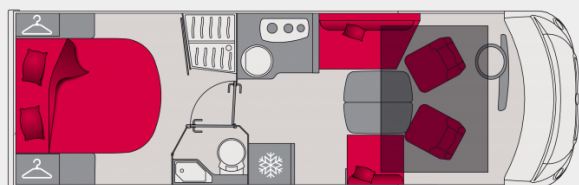

## Integrerad DPR G741FC

Den stora salongen med face-to-face soffor öppnar utrymmet i G741FC. Harmoni och volymer dominerar. Det har aldrig varit så lätt att röra sig omkring midsängen eller komma åt taksängen. Med dess Al-ko chassi, 20 cm dubbelgolv, rikliga utrustning som standard och mycket bekväma livsutrymmen, lockar den dig att upptäcka världen.

# Integrerad DPR G741FC

Längd  
7,49 m

Bredd  
2,3 m

Sittplatser  
4

Sovplatser  
4+1 tillval

Matplatser  
5

Volym i sidofack  
3010 l

Last  
520 kg