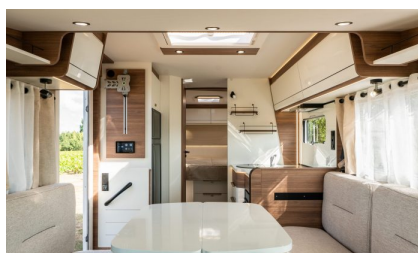

Integrerad DPS G720FC

Denna helintegrerade, som är ny i kollektionen 2020, har samma fördelar som de större, trots sin kompakta storlek. På 7,20 m integrerar den en face - to-face salong, ett stort köksutrymme, ett separat badrum och en stor mattsäng. Du behöver alltså inte välja mellan storlek och komfort.

From **1 100 000 SEK**

PILOTE

Integrerad DPS G720FC

Längd
7,25 m

Bredd
2,3 m

Sittplatser
4

Sovplatser
4+1 tillval

Matplatser
5