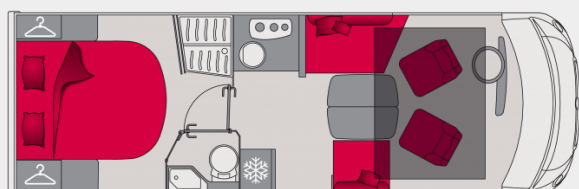

Integrerad DPS G720FC

Denna helintegrerade, som är ny i kollektionen 2020, har samma fördelar som de större, trots sin kompakta storlek. På 7,20 m integrerar den en face - to-face salong, ett stort köksutrymme, ett separat badrum och en stor mattsäng. Du behöver alltså inte välja mellan storlek och komfort.

From **1 100 000 SEK**

PILOTE

Integrerad DPS G720FC

Längd
7,25 m

Bredd
2,3 m

Sittplatser
4

Sovplatser
4+1 tillval

Matplatser
5

Volym i sidofack
2020 l

Last
575 kg

MTPLM (Stor vikt)
3500 kg

CHASSI	
Chassi	Fiat CCS
Däckdimension (i basutförande)	225/75 R16 CP
KAPACITET	
Dieseltankens volym i liter (standard)	75
Dieseltankens volym i liter (tillval)	90
Färskvattentankens maxvolym i liter (±3 %)	130
Färskvattentankens volym vid färd i liter (±3 %)	20
Spillvattentank i liter (±3 %)	95
MÅTT (±3 %)	
Totalbredd med utfällda backspeglar i cm	277
Hjulbas i cm	403,5
Markis i m	4,5
YTTRE FÖRVARINGSUTRYMMEN (±3 %)	
Höjd på det dubbla golvet i cm	13
Bredd x höjd för utrymmet i cm	88
Ingång höger sida B x H i cm	76x95
Ingång vänster sida B x H i cm	76x95
Min/max höjd inre förvaringsutrymme i cm – vid tillvalet lastutrymme med justerbar höjd [A]	93/118
Ingång höger sida i cm – B x H – vid tillvalet lastutrymme med justerbar höjd [A]	76x120
Min/max förvaringsvolym i liter – vid tillvalet lastutrymme med justerbar höjd [A]	2140/2550
INTERIÖR (±3 %)	
Höjd i dusch i cm	188
Max. mått för TV:n i salongen i tum	22
Mått permanent säng bak i cm	150x190
Taksäng i cm	135x190
Elektrisk längsgående taksäng med låda i cm	-
Extra sovplats som tillval i salongen i cm	100x200
ANTAL PLATSER	
VIKTER – NYTTOLASTER	
Total maxvikt i kg	5500
Max släpvikt (bromsad/icke bromsad) i kg	2000/750