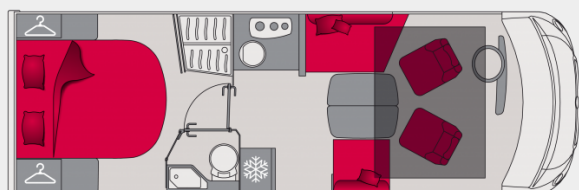

Integrerad DPS G720FC

Denna helintegrerade, som är ny i kollektionen 2020, har samma fördelar som de större, trots sin kompakta storlek. På 7,20 m integrerar den en face - to-face salong, ett stort köksutrymme, ett separat badrum och en stor mattsäng. Du behöver alltså inte välja mellan storlek och komfort.

From **904 000 SEK**

PILOTE

Integrerad DPS G720FC

Längd
7,25 m

Bredd
2,3 m

Sittplatser
4

Sovplatser
4+1 tillval

Matplatser
5

Volym i sidofack
2020 l

Last
575 kg

MTPLM (Stor vikt)
3500 kg

CHASSI	
Chassi	Fiat CCS
Däckdimension (i basutförande)	225/75 R16 CP
KAPACITET	
Dieseltankens volym i liter (standard)	75
Dieseltankens volym i liter (tillval)	90
Färskvattentankens maxvolym i liter (±3 %)	130
Färskvattentankens volym vid färd i liter (±3 %)	20
Spillvattentank i liter (±3 %)	95
MÅTT (±3 %)	
Totalbredd med utfällda backspeglar i cm	277
Hjulbas i cm	403,5
Markis i m	4,5
YTTRE FÖRVARINGSUTRYMMEN (±3 %)	
Höjd på det dubbla golvet i cm	13
Bredd x höjd för utrymmet i cm	88
Ingång höger sida B x H i cm	76x95
Ingång vänster sida B x H i cm	76x95
Min/max höjd inre förvaringsutrymme i cm – vid tillvalet lastutrymme med justerbar höjd [A]	93/118
Ingång höger sida i cm – B x H – vid tillvalet lastutrymme med justerbar höjd [A]	76x120
Min/max förvaringsvolym i liter – vid tillvalet lastutrymme med justerbar höjd [A]	2140/2550
INTERIÖR (±3 %)	
Höjd i dusch i cm	188
Max. mått för TV:n i salongen i tum	22
Mått permanent säng bak i cm	150x190
Taksäng i cm	135x190
Elektrisk längsgående taksäng med låda i cm	-
Extra sovplats som tillval i salongen i cm	100x200
ANTAL PLATSER	
VIKTER – NYTTOLASTER	
Total maxvikt i kg	5500
Max släpvikt (bromsad/icke bromsad) i kg	2000/750