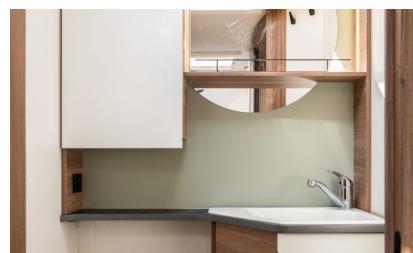

Integrerad DPS G720FC

Denna helintegrerade, som är ny i kollektionen 2020, har samma fördelar som de större, trots sin kompakta storlek. På 7,20 m integrerar den en face - to-face salong, ett stort köksutrymme, ett separat badrum och en stor mattsäng. Du behöver alltså inte välja mellan storlek och komfort.