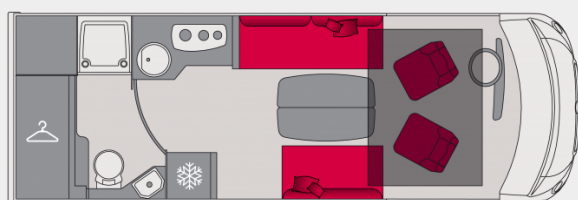

## Integrerad DPS G690D

G690D passar till alla resor i alla väder. Dess storlek gör det möjligt att komma fram överallt. Dess salong är så rymligt att du kommer att längta efter regniga dagar.

- Xperience 2.0-platta
- Ingen permanent säng för att få ett mycket stort livsutrymme
- Klass 3-certifierad isolering
- ALDE-kompatibel
- Dubbelt 15 cm isolerande golv
- Lastutrymme anpassat för enkel lastning
- Miljön kan skräddarsys och det finns många tillval

# Integrerad DPS G690D

Längd  
7,04 m

Bredd  
2,3 m

Sittplatser  
4

Sovplatser  
2+2 tillval

Matplatser  
6

Volym i sidofack  
2150 l

Last  
585 kg